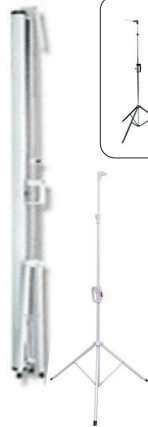

Màn chiếu 3 chân di động

Model	Đường chéo (inch)	Kích thước vùng chiếu (m)	Kích thước vùng chiếu (inch)	Trọng lượng(kg)
P70TS	100"	1,78m x 1,78m	70" x 70"	11
P80TS	113"	2.03m x 2.03m	80" x 80"	12
P84TS	120"	2,13m x 2,13m	84" x 84"	13
PW96TS	120"	2,44m x 1,83m	96" x 72"	14
P96TS	135"	2,44m x 2,44m	96" x 96"	14
PW150TS	150"	3,05m x 2,29m	120" x 90"	18
P170TS	170"	3,05m x 3,05m	120" x 120"	19

Chú ý:

- Không để nước vào
- Tránh va đập
- Luôn để nằm thiết bị
- Không dựng nghiêng
- Nhiệt độ hoạt động tốt từ 10 độC đến 40 độC
- Bảo quản nơi khô thoáng
- không để thiết bị bụi bẩn

Màn chiếu chân của Dalite luôn được chúng tôi sử dụng 2 dạng thiết kế cho chân là chân INOX mà chân mạ kẽm sơn tĩnh điện nhh Elip, với hệ thống chốt khóa màn hình hiện đại, chân màn thiết kế chắc chắn luôn đảm bảo cho màn chiếu thẳng đứng không bị nghiêng màn hình, vải màn không bị trũng, nhăn, tô điểm thêm cho buổi thuyết trình, giảng dạy mang hiệu quả cao nhất.

Model	Đường chéo (inch)	Kích thước vùng chiếu (m)	Kích thước vùng chiếu (inch)
Tab70T	80"	1,7m x 1m	69" x 39"
Tab92T	92"	2,03m x 1,14m	80" x 54"
Tab100T	100"	2,21m x 1,24m	87" x 49"
Tab106T	106"	2,3m x 1,3m	92" x 52"
Tab120T	120"	2,65m x 1,49m	105" x 59"
Tab133T	133"	2,95m x 1,65m	116" x 65"
Tab150T	150"	3,32m x 1,86m	131" x 73"

Màn chiếu phim Tab-tension

Màn chiếu Phim Tab-Tension là màn chiếu chuyên dụng cao cấp cho việc trình chiếu chất lượng cao như Phim 3D full HD, Phim 4D.. Cho hình ảnh sắc nét, mịn, sống động nhất, đạt hình ảnh tuyệt vời nhất từ hệ thống phát hình ảnh